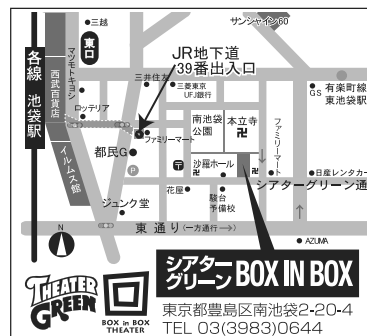

シアターグリーン BOX IN BOX (池袋)

平日マチネ特典!

※大阪・東京とも平日マチネ
公演にご来場の方には特典
があります(*印の回)

半券提示で
1,000円に!

きもの or チャイナ
で
グッズ
プレゼント